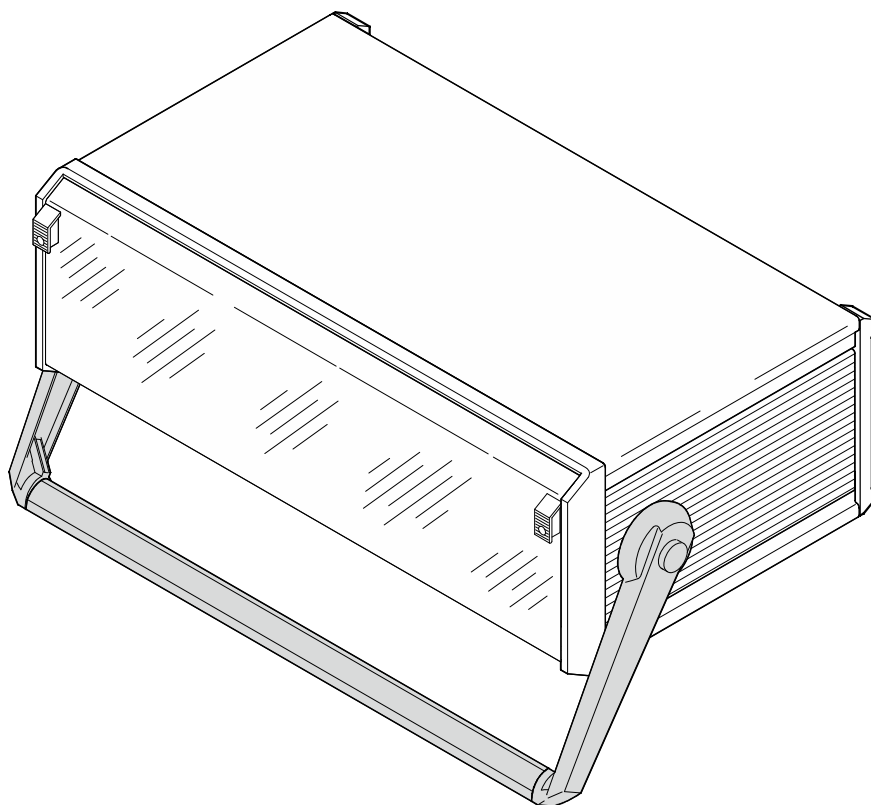

Benutzeranleitung
Aufstell- Tragegriff
propacPRO

User Manual
Tip-up Handle
propacPRO

Instructions utilisateur
Poignée-béquille
propacPRO

05/18
 www.nvent/schroff.com
 Langenlber Straße 96 - 100 • D-75334 Straubenhardt • Telefon: +49(0)70 82 7 94-0 • Telefax: +49(0)70 82 7 94 200

Hinweis:
Traglast des Aufstell-Tragegriffes 20 kg

Note:
Load-carrying capacity of tip-up handle
20 kg

Remarque:
Charge admissible 20 kg

Belastbarkeit ist abhängig von Gewichtsverteilung und Handhabung und nimmt bei dynamischer Beanspruchung ab.